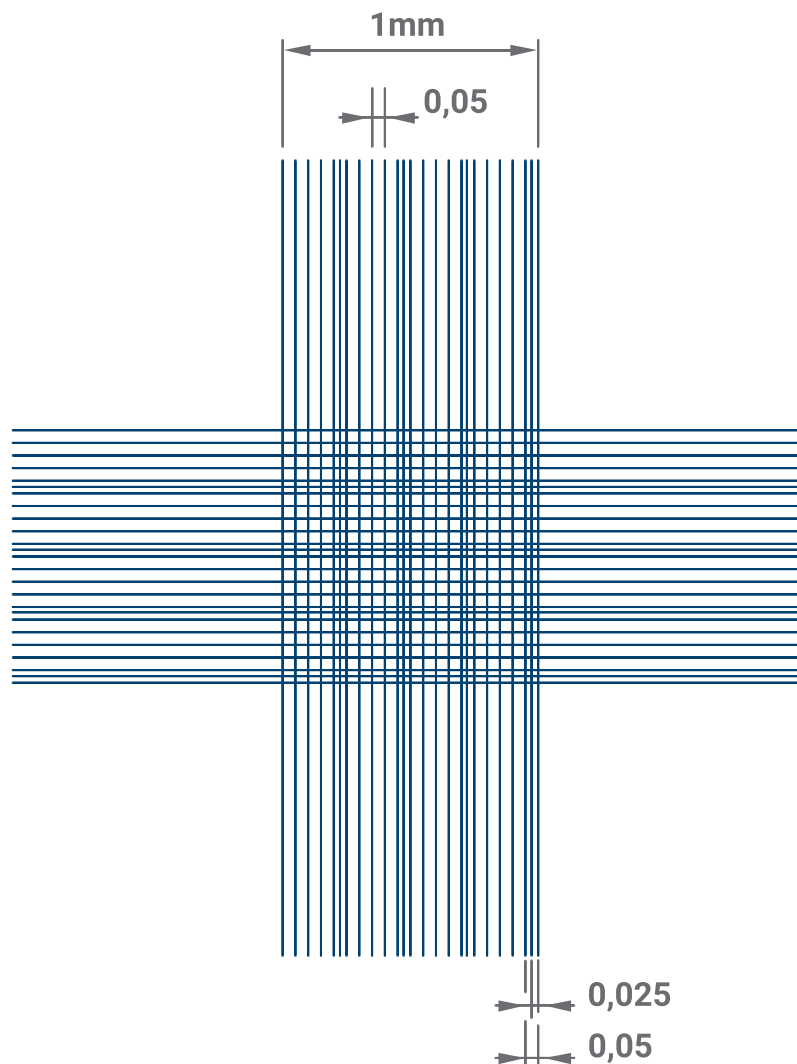

Zählkammern Thoma

Kammertiefe 0,1mm

Art.Nr.	Beschreibung
40440001	einfaches Teilnetz, ohne Federklammern
40440002	doppeltes Teilnetz, ohne Federklammern
40440003	doppelt, mit Federklammern

Zählkammern Thoma

Kammertiefe 0,1mm / CE Ausführung

Art.Nr.	Beschreibung
40440701	einfaches Teilnetz, ohne Federklammern
40440702	doppeltes Teilnetz, ohne Federklammern
40440703	doppelt, mit Federklammern
40440712	doppeltes Teilnetz, hell-linig. ohne Federklammern