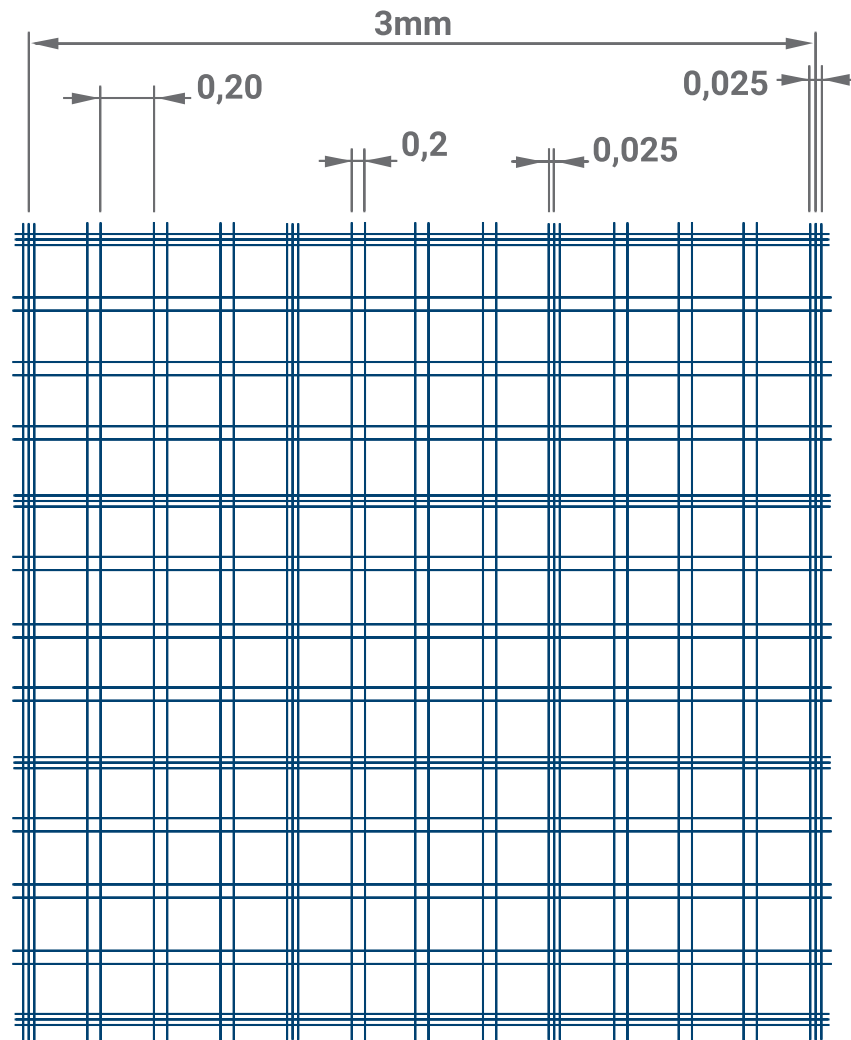

Art.Nr.	Beschreibung
40442702	doppeltes Teilnetz, ohne Federklammern
40442712	doppeltes Teilnetz, hell-linig. ohne Federklammern

Zählkammern Bürker

Kammertiefe 0,1mm

Art.Nr.	Beschreibung
40443001	einfaches Teilnetz, ohne Federklammern
40443002	doppeltes Teilnetz, ohne Federklammern
40443003	doppelt, mit Federklammern
40443013	doppelt, mit Federklammern