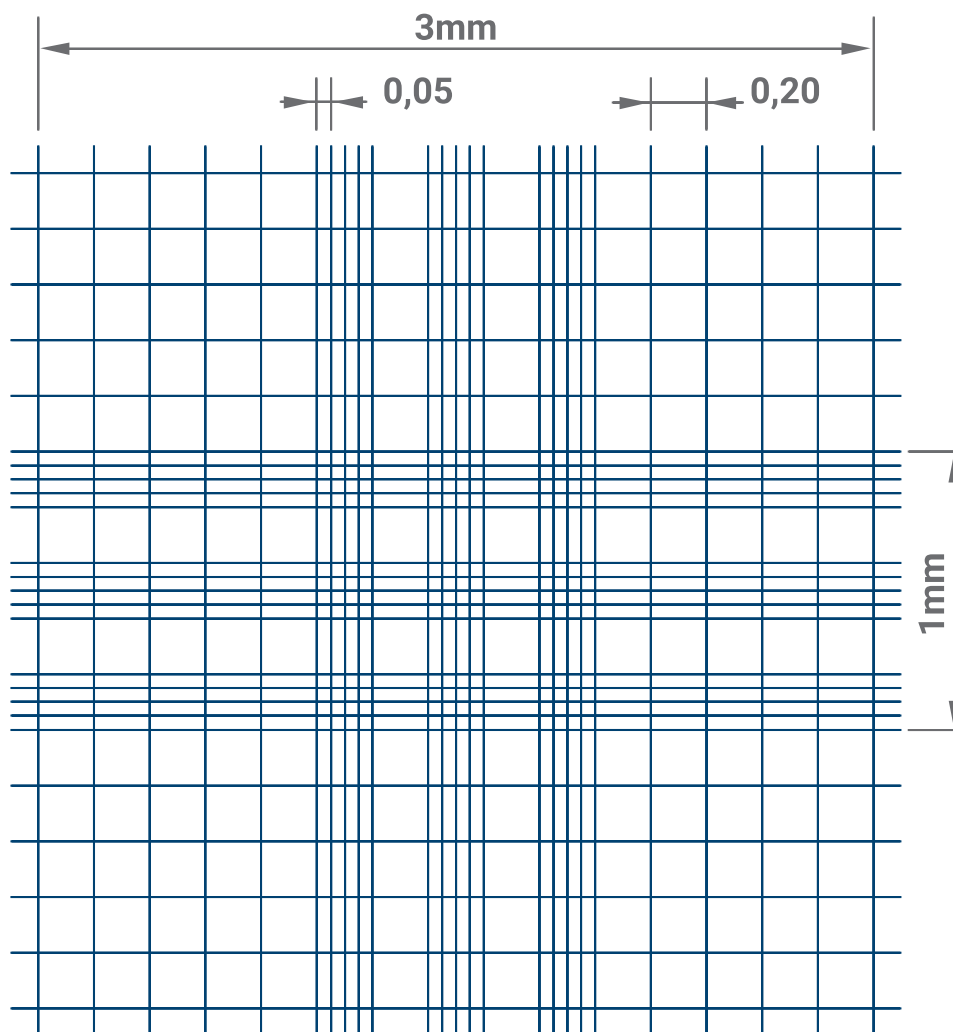

Zählkammern Schilling-Kreuznetz
Kammertiefe 0,1mm

Art.Nr.	Beschreibung
40452002	doppeltes Teilnetz, ohne Federklammern

Zählkammern Schilling-Kreuznetz
Kammertiefe 0,1mm / **CE Ausführung**

Art.Nr.	Beschreibung
40452702	doppeltes Teilnetz, ohne Federklammern