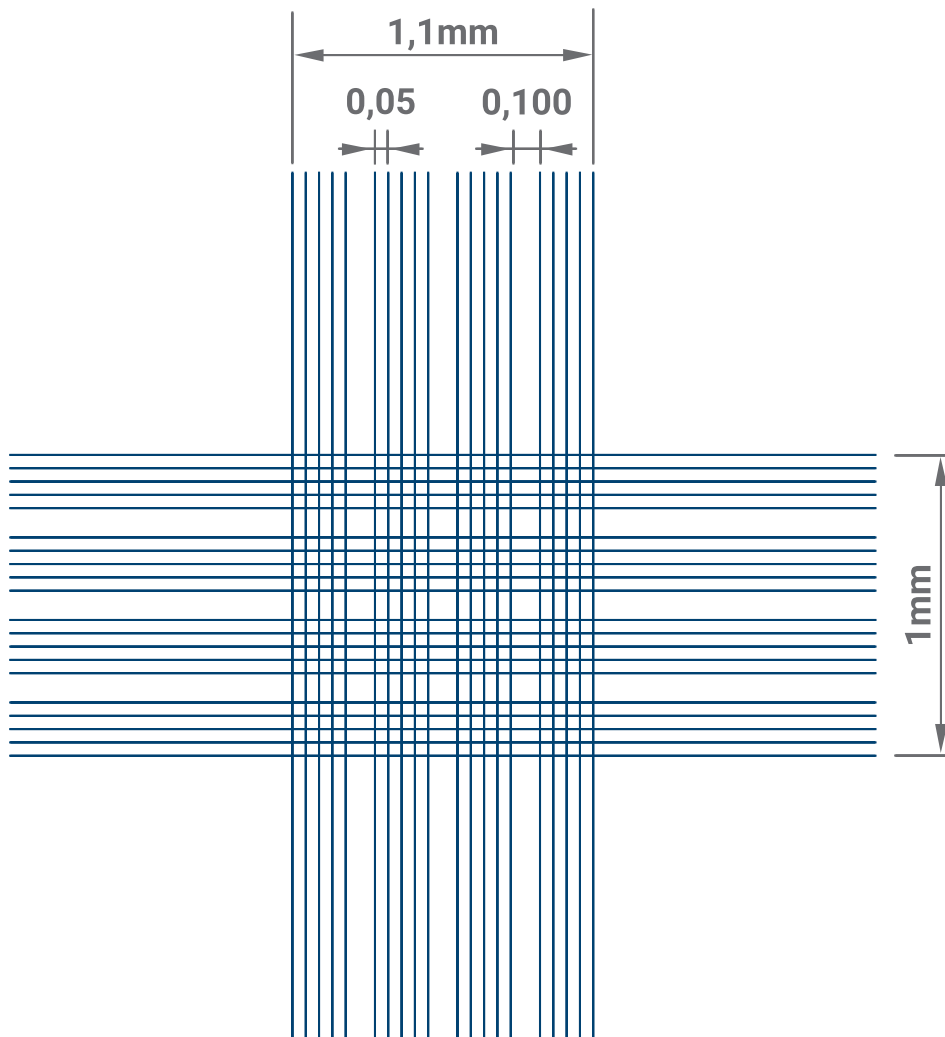

Zählkammern Thoma (neu)

Kammertiefe 0,1mm

Art.Nr.	Beschreibung
40447002	doppeltes Teilnetz, ohne Federklammern

Zählkammern Thoma (neu)

Kammertiefe 0,1mm / **CE Ausführung**

Art.Nr.	Beschreibung
40447701	einfaches Teilnetz, ohne Federklammern
40447702	doppeltes Teilnetz, ohne Federklammern
40447703	doppelt, mit Federklammern