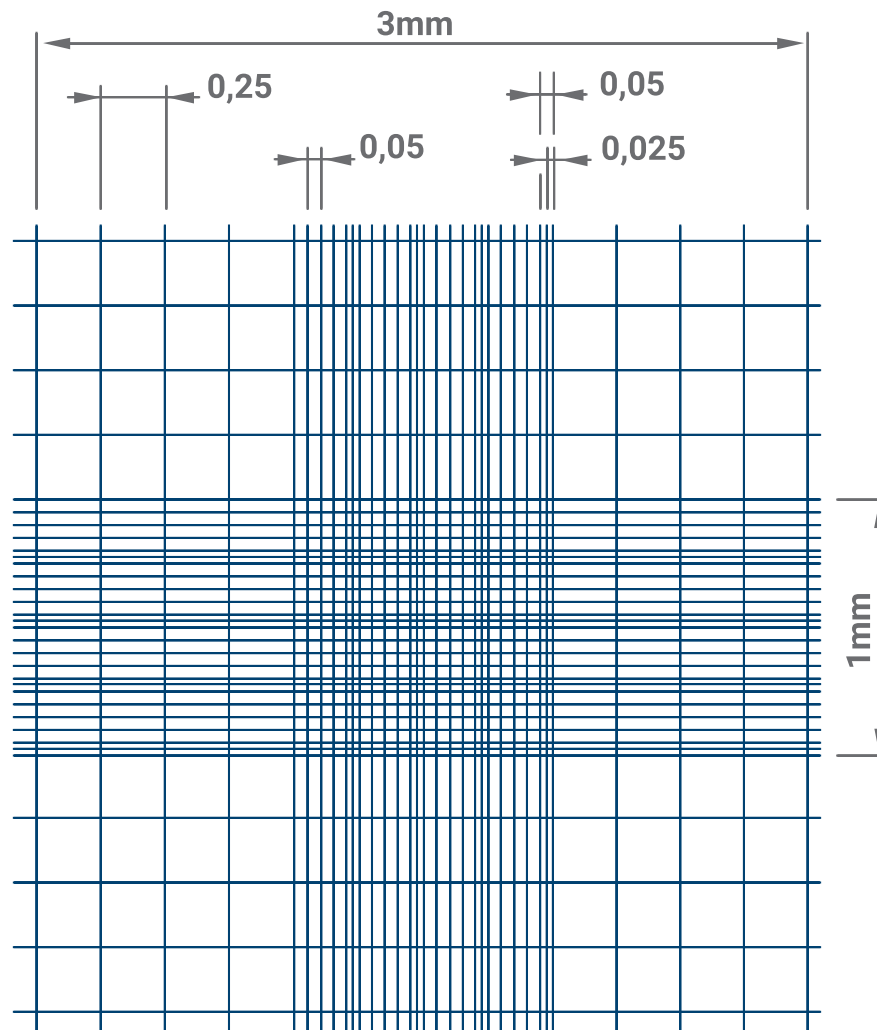

Zählkammern Türk

Kammertiefe 0,1mm

Art.Nr.	Beschreibung
40444002	doppeltes Teilnetz, ohne Federklammern

Zählkammern Türk

Kammertiefe 0,1mm / **CE Ausführung**

Art.Nr.	Beschreibung
40444702	doppeltes Teilnetz, ohne Federklammern