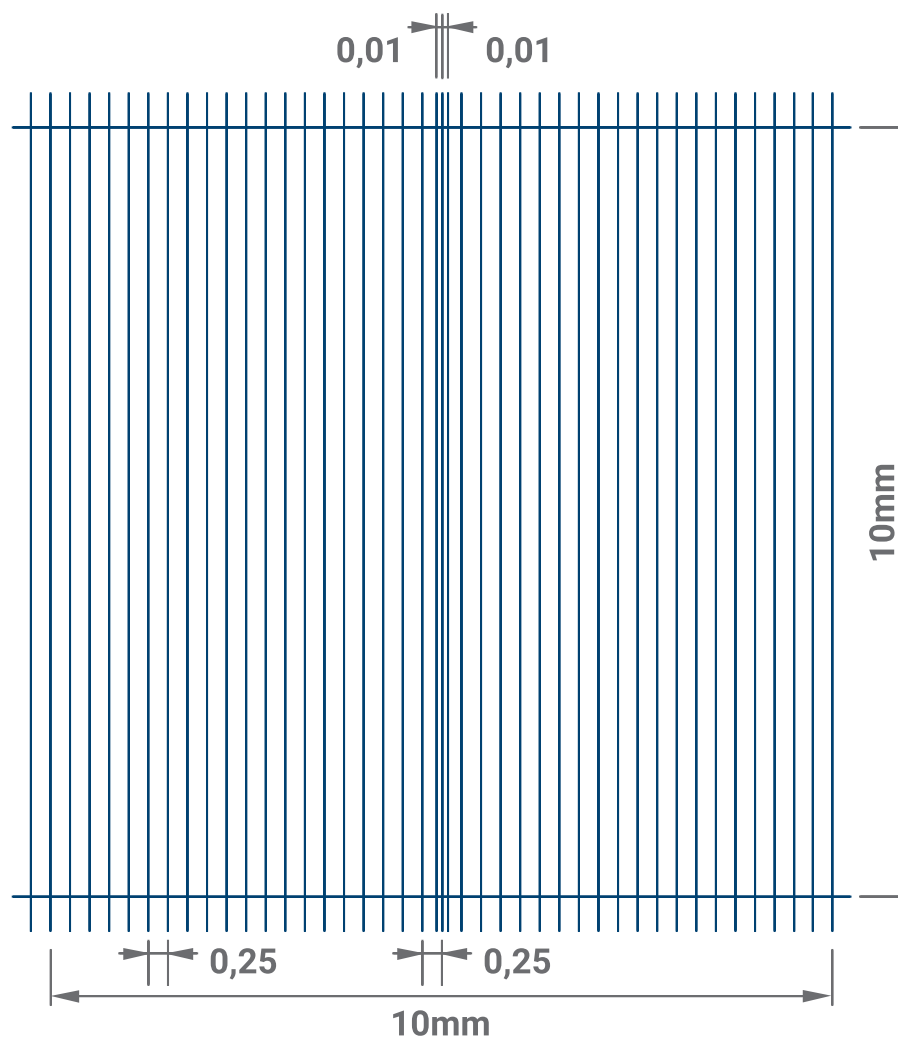

Art.Nr.	Beschreibung
40445702	doppeltes Teilnetz, ohne Federklammern
40445703	doppelt, mit Federklammern

Zählkammern Nagotte

Kammertiefe 0,5mm

Art.Nr.	Beschreibung
40446001	einfaches Teilnetz, ohne Federklammern
40446002	doppeltes Teilnetz, ohne Federklammern