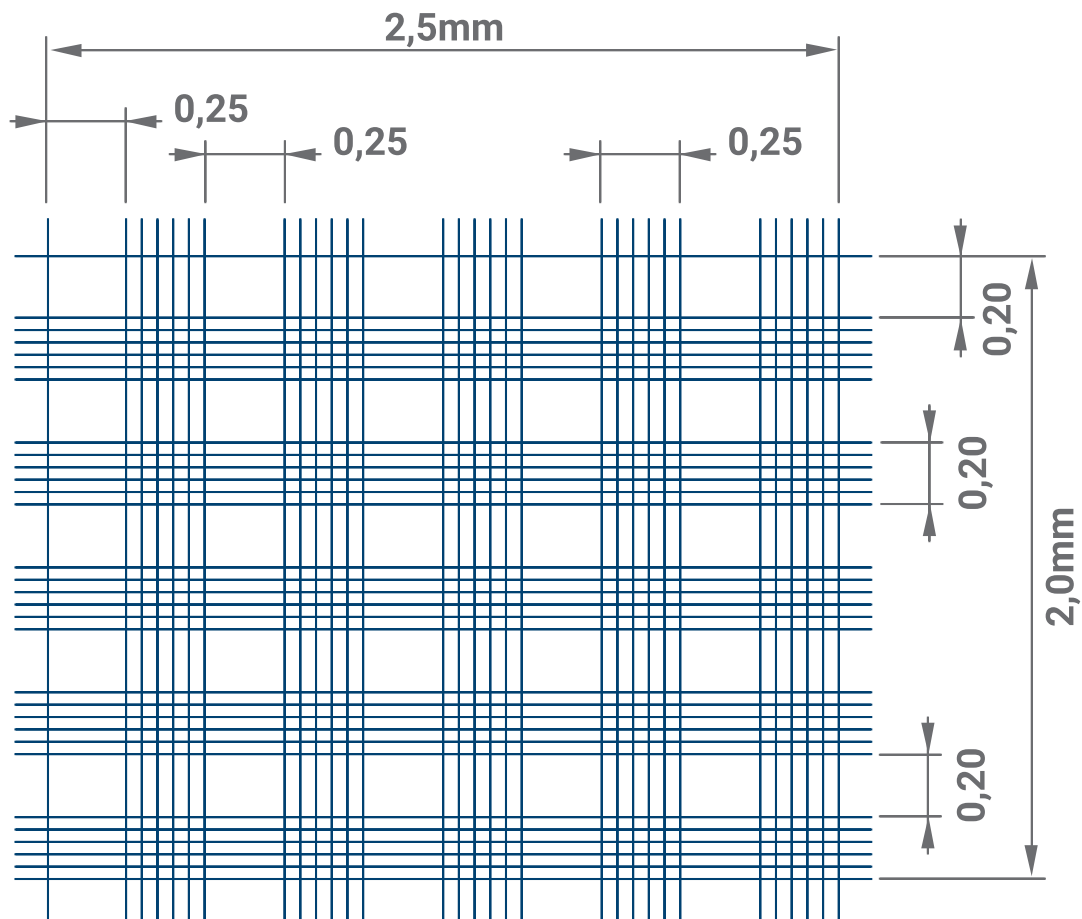

Zählkammern Schilling-Kreuznetz
Kammertiefe 0,1mm

Art.Nr.	Beschreibung
40452002	doppeltes Teilnetz, ohne Federklammern

Zählkammern Schilling-Kreuznetz
Kammertiefe 0,1mm / **CE Ausführung**

Art.Nr.	Beschreibung
40452702	doppeltes Teilnetz, ohne Federklammern