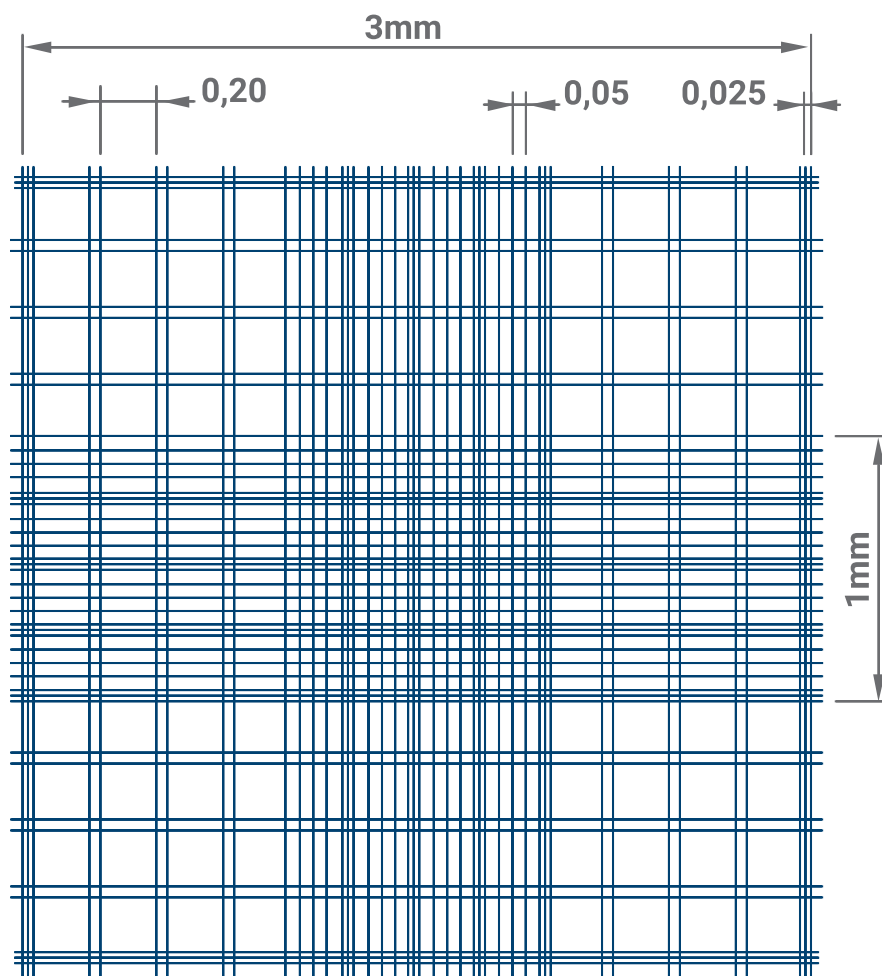

Zählkammern Türk

Kammertiefe 0,1mm

Art.Nr.	Beschreibung
40444002	doppeltes Teilnetz, ohne Federklammern

Zählkammern Türk

Kammertiefe 0,1mm / **CE Ausführung**

Art.Nr.	Beschreibung
40444702	doppeltes Teilnetz, ohne Federklammern