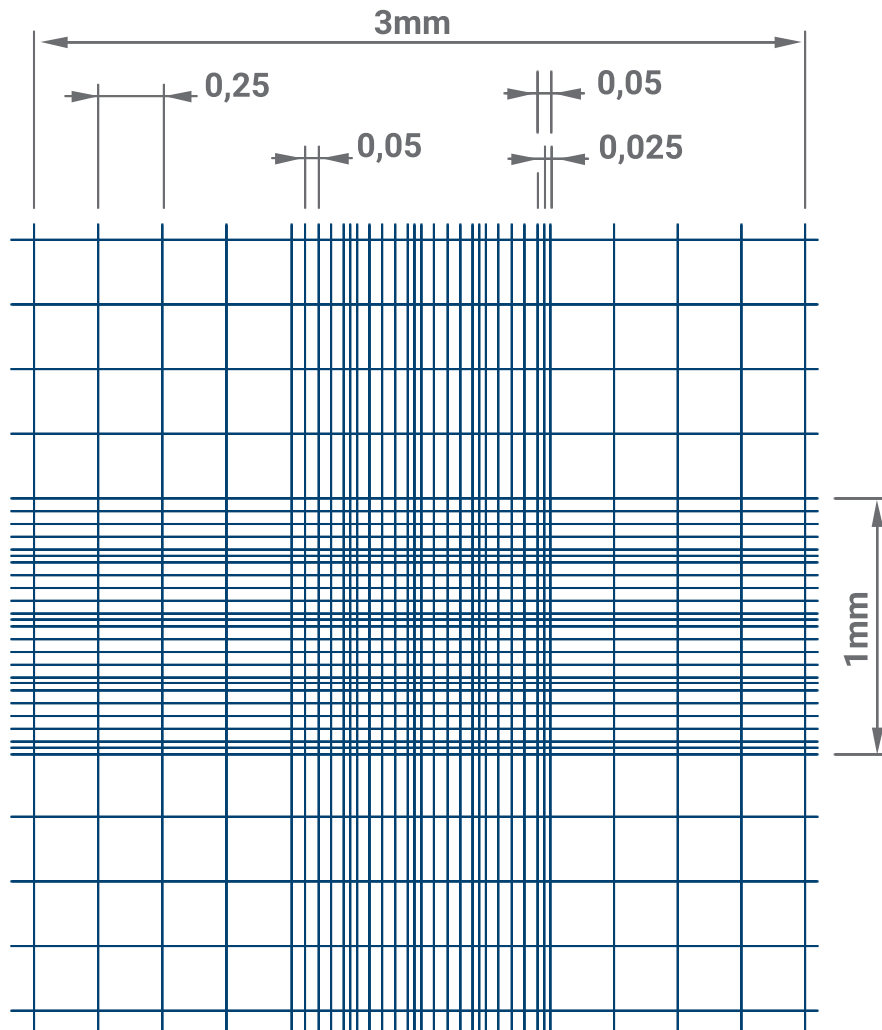

Zählkammern Thoma

Kammertiefe 0,1mm

Art.Nr.	Beschreibung
40440001	einfaches Teilnetz, ohne Federklammern
40440002	doppeltes Teilnetz, ohne Federklammern
40440003	doppelt, mit Federklammern

Zählkammern Thoma

Kammertiefe 0,1mm / CE Ausführung

Art.Nr.	Beschreibung
40440701	einfaches Teilnetz, ohne Federklammern
40440702	doppeltes Teilnetz, ohne Federklammern
40440703	doppelt, mit Federklammern
40440712	doppeltes Teilnetz, hell-linig. ohne Federklammern