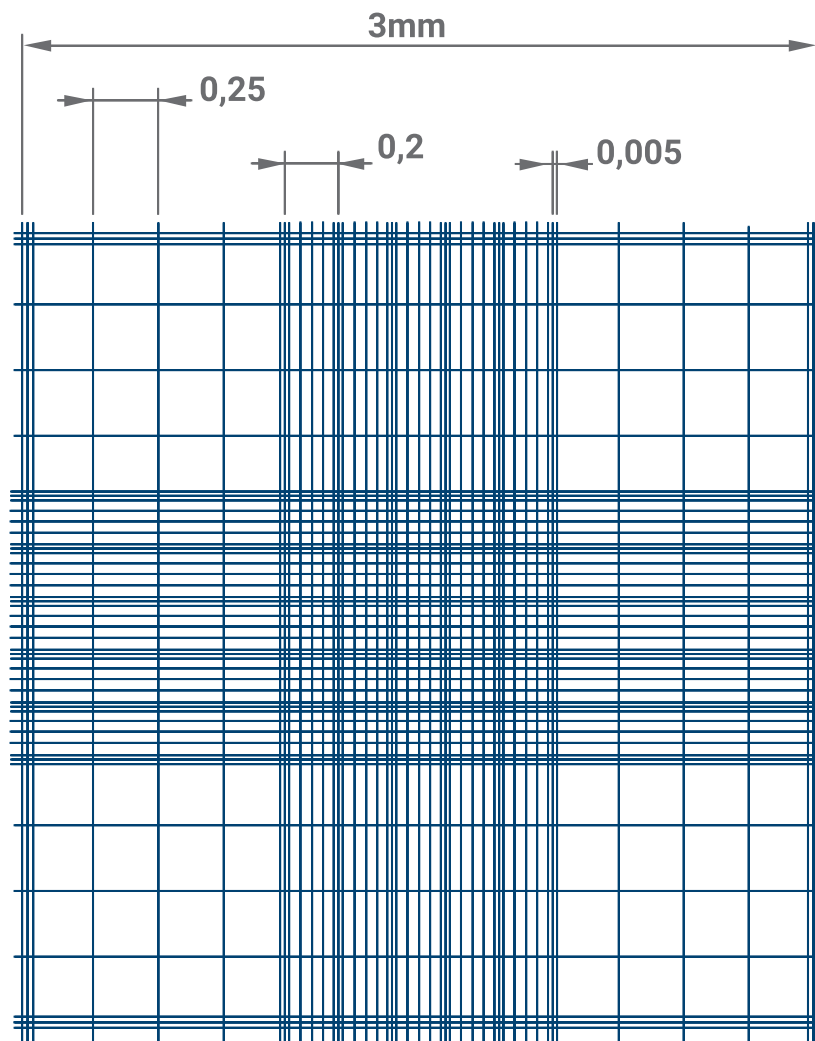

Zählkammern Neubauer improved

Kammertiefe 0,1mm

Art.Nr.	Beschreibung
40442002	doppelt ohne Federklammern
40442012	doppelt ohne Federklammern

Zählkammern Neubauer improved

Kammertiefe 0,1mm / CE Ausführung

Art.Nr.	Beschreibung
40442702	doppeltes Teilnetz, ohne Federklammern
40442712	doppeltes Teilnetz, hell-linig. ohne Federklammern